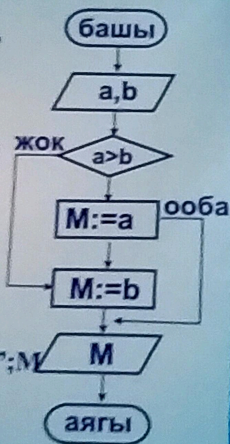

КОМПЬЮТЕР ЖАНА МААЛЫМАТ

ТАРМАКТУУ ПРОГРАММАЛОО

Мисал:

А жана В эки сандын чоңун
издөөчү программаны түзөлү.

```
10 REM
  "Эки сандын чоңу"
20 INPUT A,B
30 M=A
40 IF A>=B THEN 60
50 M=B
60 PRINT
  "MAX(";A;";";B;")=";M
70 END
```